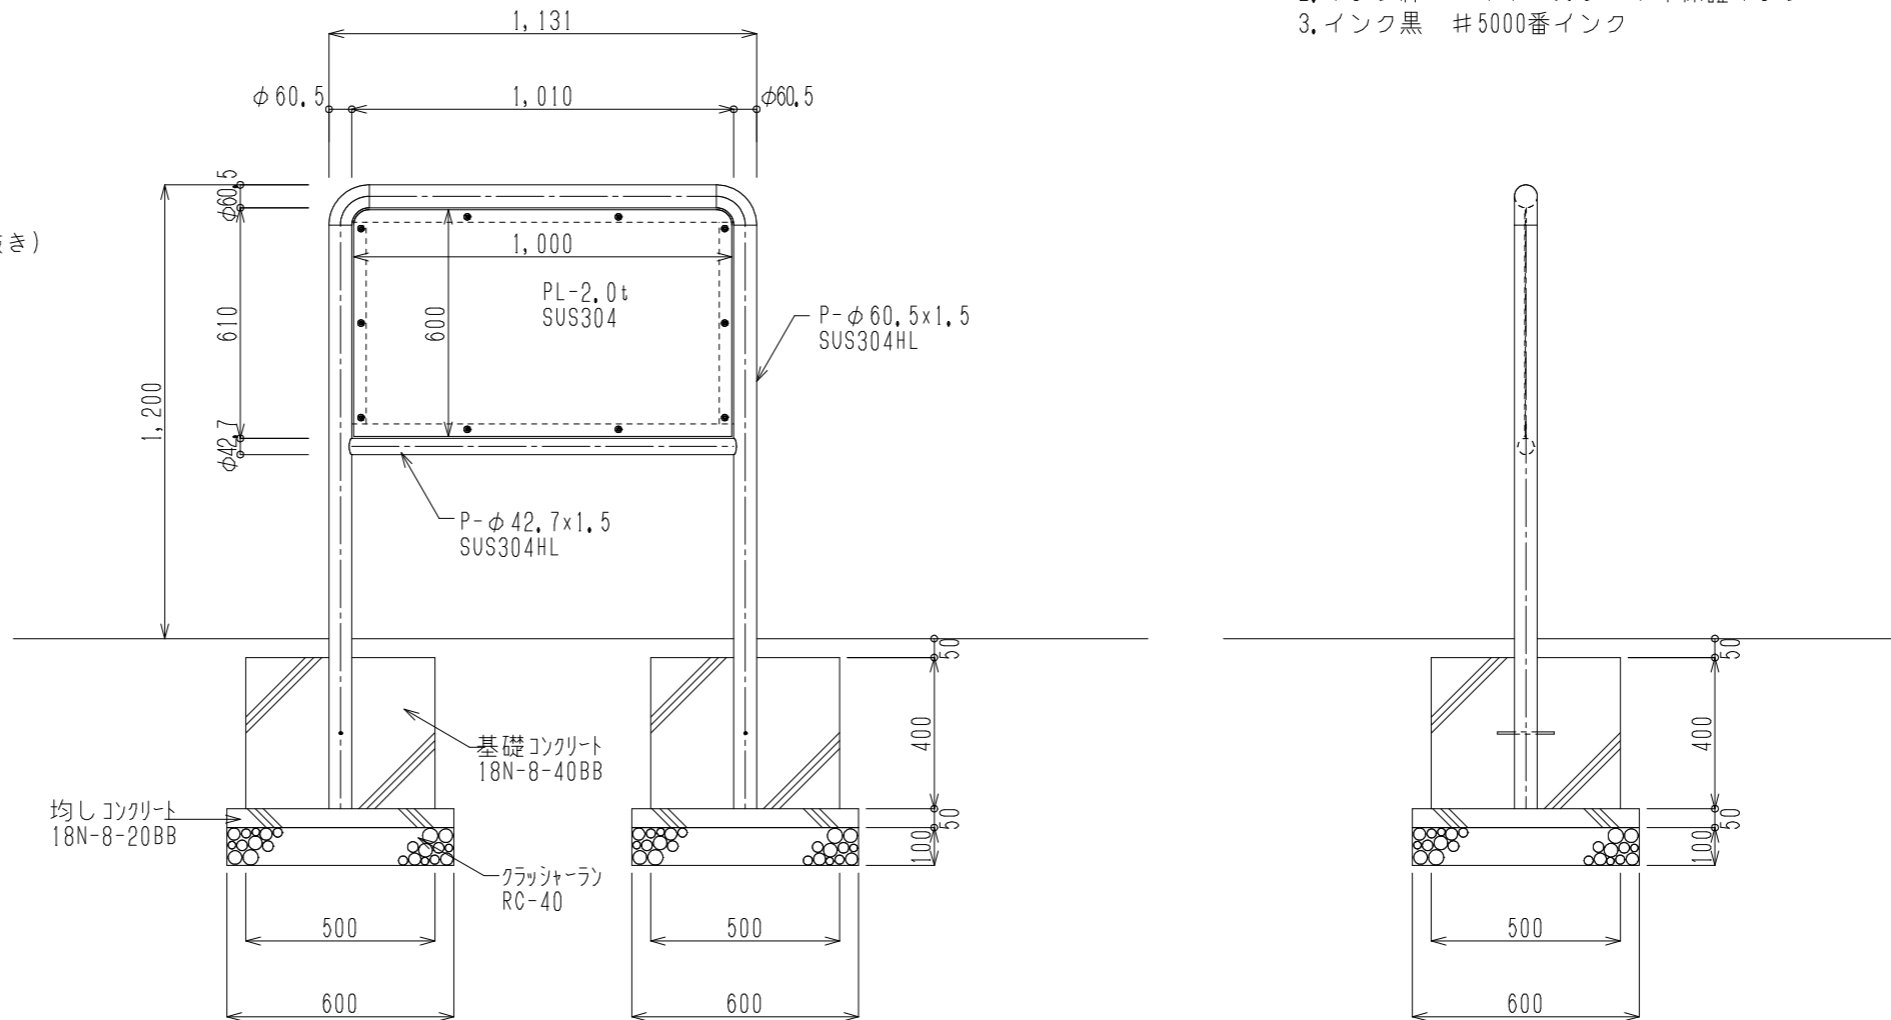

【注意書内容】

文字の大きさと配色
公園利用につ・・・3.5cmx3.5cm(橙・文字白抜き)
一、公園では・・・2.5cmx2.5cm(緑)
(一)、ごみな・・・2.0cmx2.0cm(黒)
大分市・・・3.5cmx3.5cm(緑)
字体・・・太丸ゴシック

鋼材はステンレスSUS304を使用する。
ボルト・ナットはステンレス製とする。

- ◆(一社)日本公園施設業協会のSPL表示認定工場の製品で、同協会の「遊具の安全に関する規準(JPFA-SP-S:2014)」に適合した製品とする。
- ◆(一社)日本公園施設業協会の団体賠償責任保険に加入した製品とする。

注意書表示部パネル塗装工程

1. 下地脱脂処理
2. 研磨処理
3. 全天候型粉体塗装No.4800白
粉体静電焼付塗装(180°~190°)
4. シルクスクリーン印刷後表面クリアーコート焼付仕上げ

文字部プリント仕様

1. スクリーン印刷
2. インク緑 ロイヤルカラー7年保証インク
3. インク黒 #5000番インク