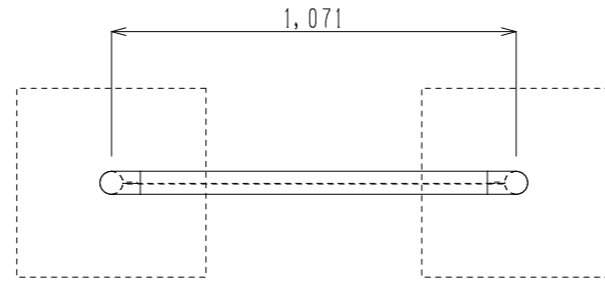

【注意書内容】

文字の大きさと配色
公園利用につ・・・3.5cmx3.5cm(橙・文字白抜き)
一、公園では・・・2.5cmx2.5cm(緑)
(一)、ごみな・・・2.0cmx2.0cm(黒)
大分市・・・3.5cmx3.5cm(緑)
字体・・・太丸ゴシック

鋼材はステンレスSUS304を使用する。
ボルト・ナットはステンレス製とする。

- ◆(一社)日本公園施設業協会のSPL表示認定工場の製品で、同協会の「遊具の安全に関する規準(JPFA-SP-S:2014)」に適合した製品とする。
- ◆(一社)日本公園施設業協会の団体賠償責任保険に加入した製品とする。

注意書表示部パネル塗装工程

1. 下地脱脂処理
2. 研磨処理
3. 全天候型粉体塗装No.4800白
粉体静電焼付塗装(180°~190°)
4. シルクスクリーン印刷後表面クリアーコート焼付仕上げ

文字部プリント仕様

1. スクリーン印刷
2. インク緑 ロイヤルカラー7年保証インク
3. インク黒 #5000番インク