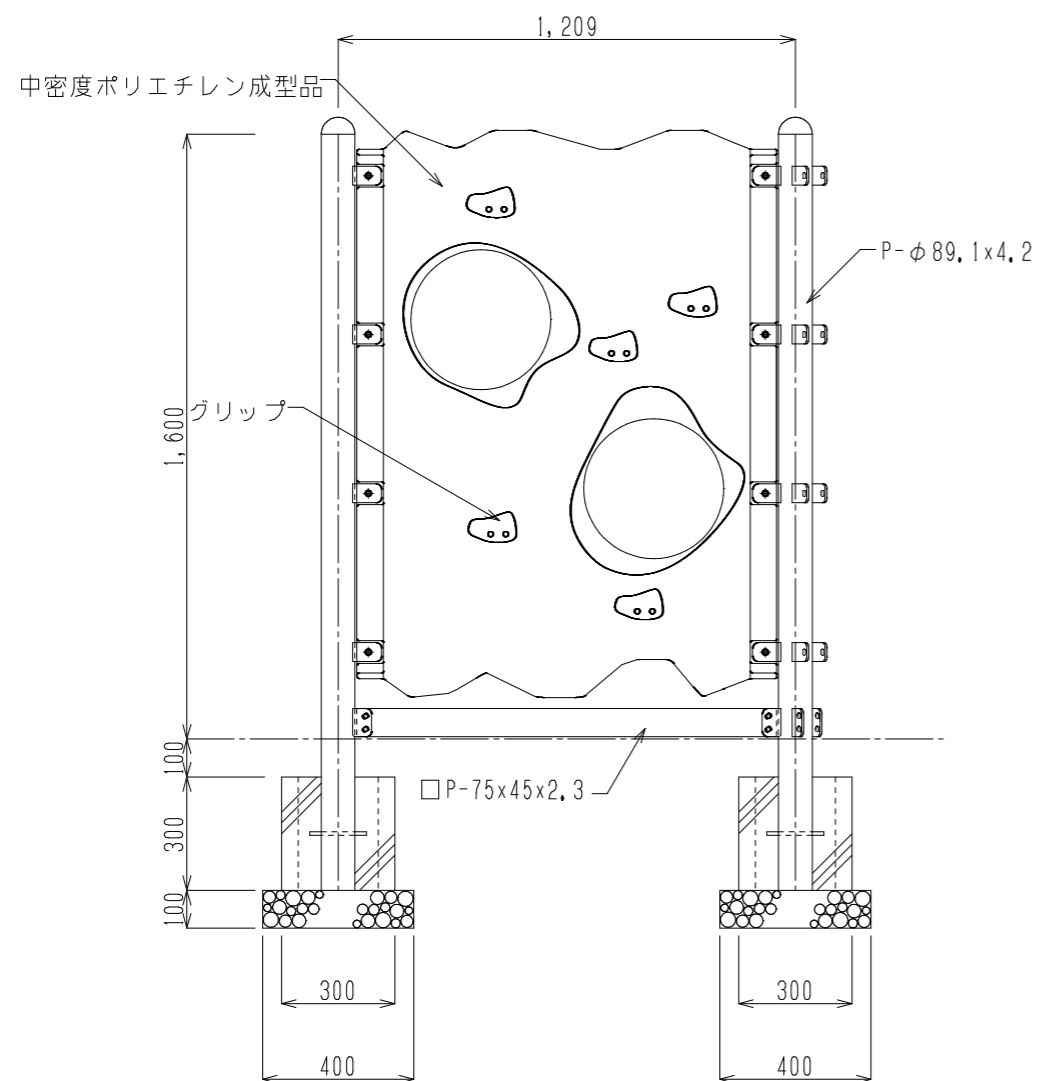

大分市角子南1丁目2番18号
 後藤体育機株式会社
 TEL (097) 521-5100

品名	ロックウォール ダブル		
品番	RW-0002	縮尺	S=1/20

- ◆(一社)日本公園施設業協会のSP表示認定工場の製品で、同協会の「遊具の安全に関する規準(JPFA-SP-S:2014)」に適合した製品とする。
- ◆遊具には、製造製品の安全性適合を示すSPマーク表示を行うこと。
- ◆(一社)日本公園施設業協会の団体賠償責任保険に加入した製品とする。

暗線領域 S=1/40