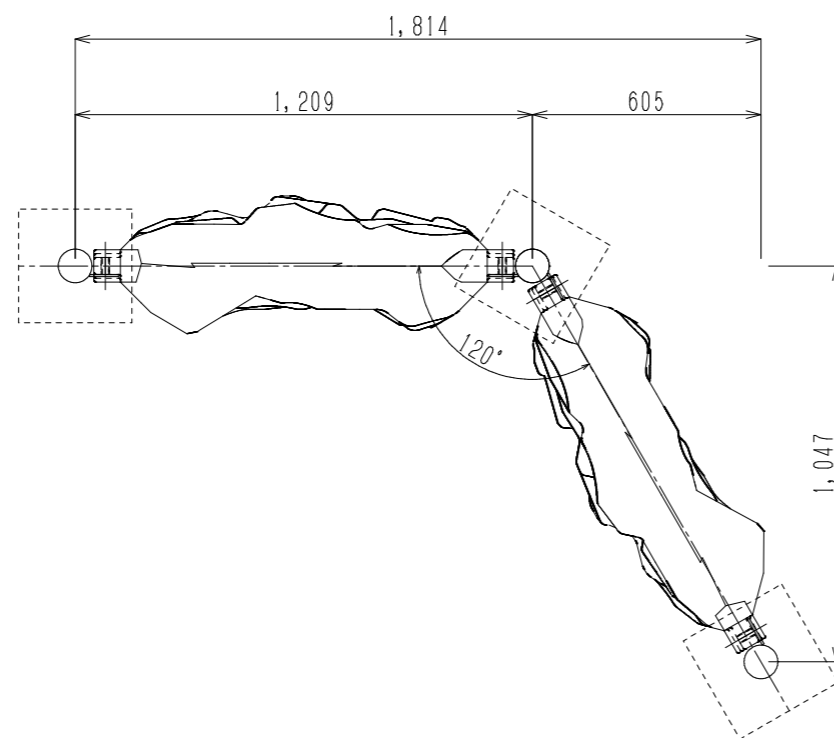

大分市角子南1丁目2番18号
 後藤体育機株式会社
 TEL (097) 521-5100

品名	ロックウォール ダブル		
品番	RW-0002	縮尺	S=1/20

- ◆(一社)日本公園施設業協会のSP表示認定工場の製品で、同協会の「遊具の安全に関する規準(JPFA-SP-S:2014)」に適合した製品とする。
- ◆遊具には、製造製品の安全性適合を示すSPマーク表示を行うこと。
- ◆(一社)日本公園施設業協会の団体賠償責任保険に加入した製品とする。

暗線領域 S=1/40