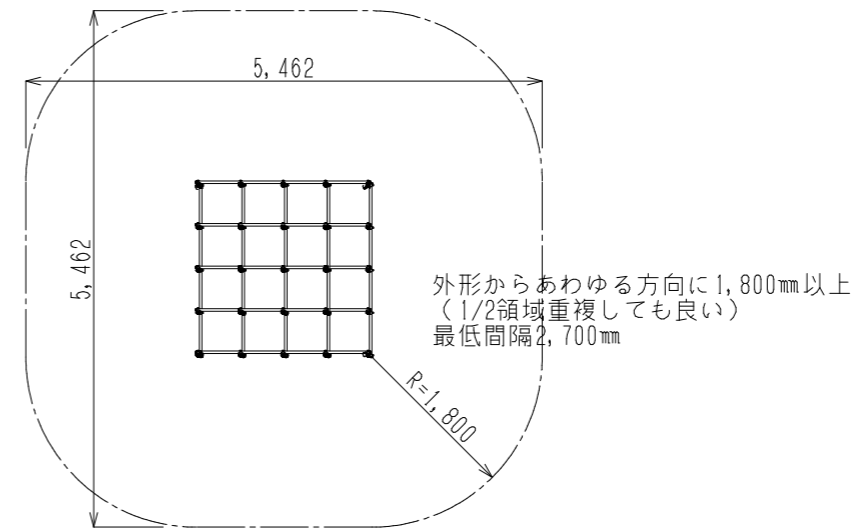

- ◆(一社)日本公園施設業協会のSP表示認定工場の製品で、同協会の「遊具の安全に関する規準(JPFA-SP-S:2014)」に適合した製品とする。
- ◆(一社)日本公園施設業協会の団体賠償責任保険に加入した製品とする。

平面図

基礎伏図

立面図

安全領域S=1/80