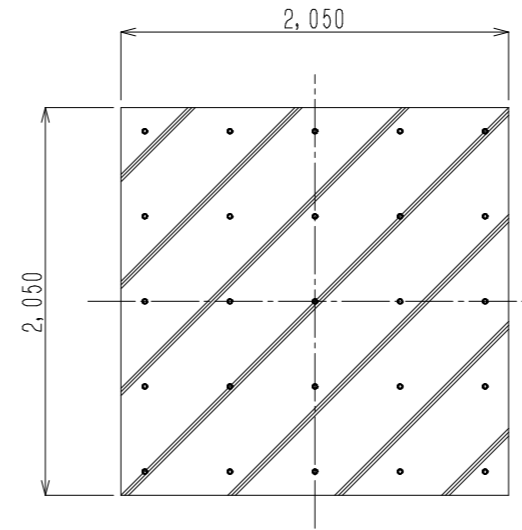

- ◆(一社)日本公園施設業協会のSP表示認定工場の製品で、同協会の「遊具の安全に関する規準(JPFA-SP-S:2014)」に適合した製品とする。
- ◆(一社)日本公園施設業協会の団体賠償責任保険に加入した製品とする。

平面図

基礎伏図

立面図

安全領域S=1/80