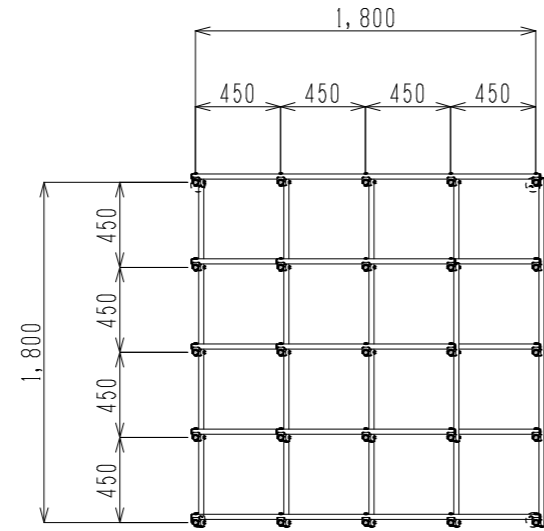

- ◆(一社)日本公園施設業協会のSP表示認定工場の製品で、同協会の「遊具の安全に関する規準(JPFA-SP-S:2014)」に適合した製品とする。
- ◆(一社)日本公園施設業協会の団体賠償責任保険に加入した製品とする。

平面図

基礎伏図

立面図

安全領域S=1/80