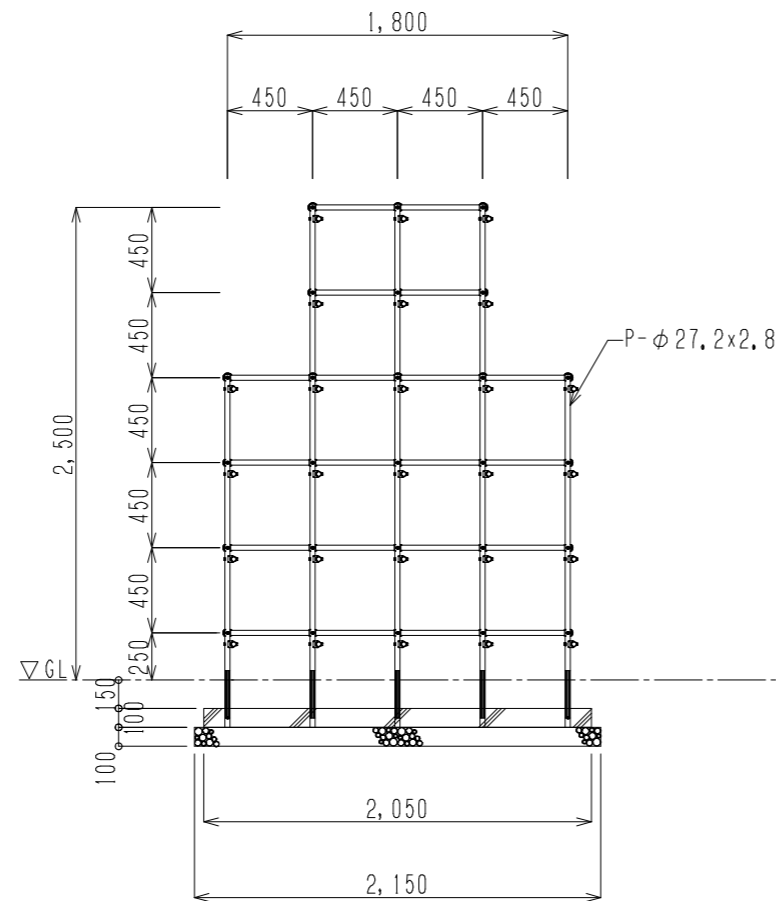

- ◆(一社)日本公園施設業協会のSP表示認定工場の製品で、同協会の「遊具の安全に関する規準(JPFA-SP-S:2014)」に適合した製品とする。
- ◆(一社)日本公園施設業協会の団体賠償責任保険に加入した製品とする。

平面図

基礎伏図

立面図

安全領域S=1/80